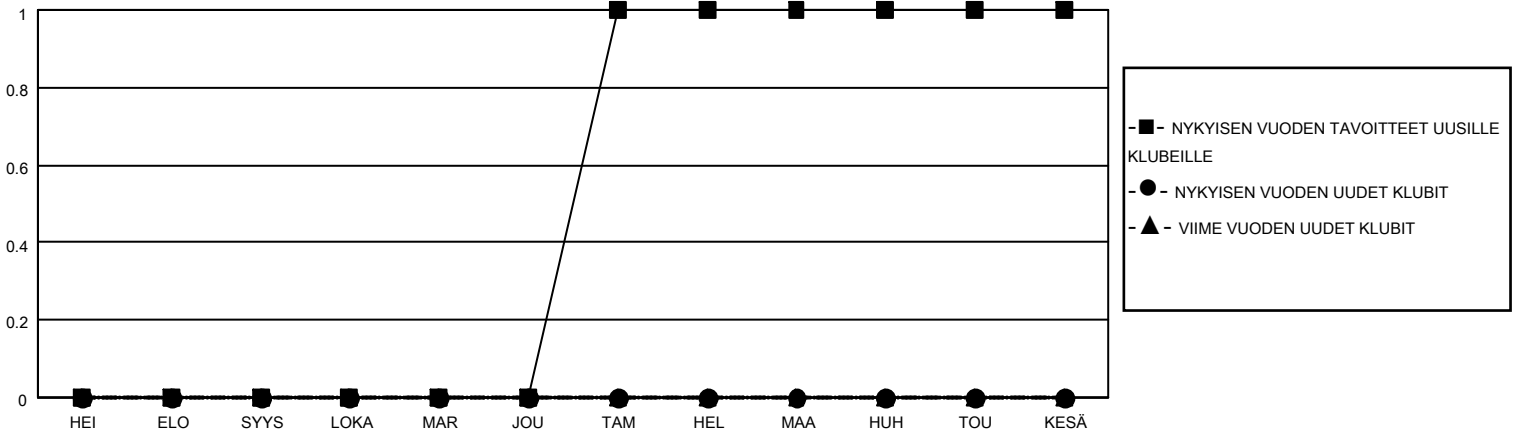

# MONTHLY MEMBERSHIP PROGRESS REPORT

SIJAINTI FINLAND

District 107 N

Results as of: 2/28/2022

Klubit				jäsentä			
TULOKSET 2021-2022				TULOKSET 2021-2022			
NELJÄNNES	UUDEN KLUBIN TAVOITE	UUDET KLUBIT	LOPETETUT KLUBIT	NELJÄNNES	JÄSENKASVUN NETTOTAVOITE	TOTEUTUNUT JÄSENKASVU	POISTETUT JÄSENET (mukaan lukien siirrot)
HEI/ELO/SYYS	0	0	1	HEI/ELO/SYYS	10	11	19
LOKA/MAR/JOU	0	0	0	LOKA/MAR/JOU	27	16	33
TAM/HEL/MAA	1	0	0	TAM/HEL/MAA	40	16	15
HUH/TOU/KESÄ	0	0	0	HUH/TOU/KESÄ	20	0	0

TAVOITTEET JA UUDET KLUBIT, KUMULATIIVINEN

TAVOITTEET JA JÄSENET, KUMULATIIVINEN

LAKKAUTETUT KLUBIT: 1

25 CLUBS OF 74 LISÄNNYT YHDEN TAI USEAMMAN UUTTA JÄSENTÄ

SUKUPUOLIJAKAUMA

MIES 1,136 (72.22%)  
 NAINEN 436 (27.72%)  
 NON BINARY 0 (0.00%)  
 PREFER NOT TO ANSWER 1 (0.06%)