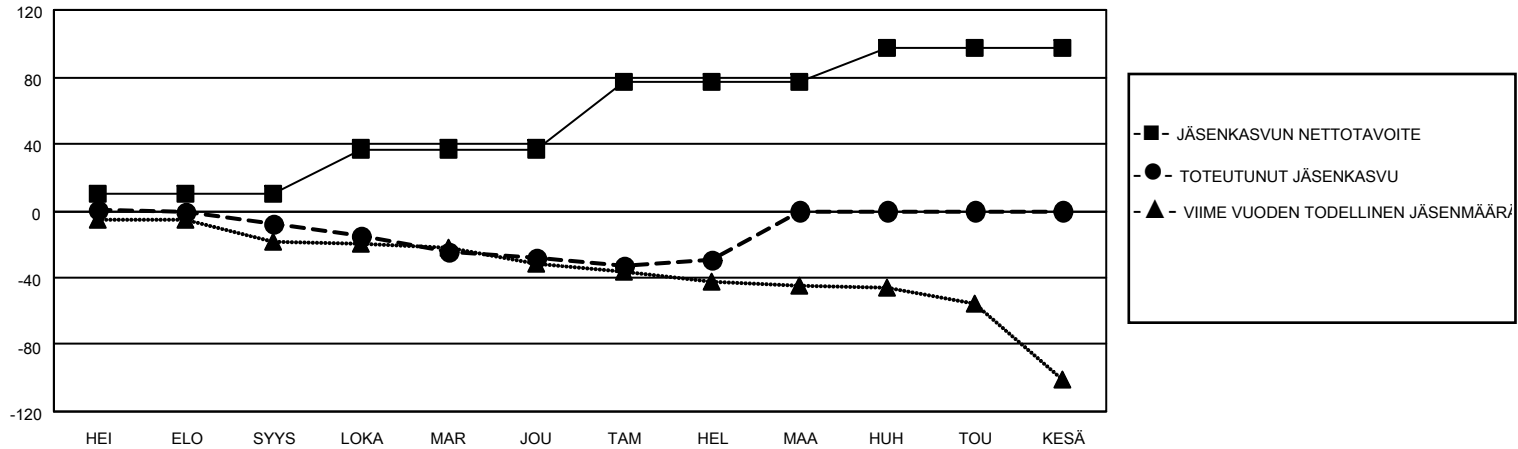

# MONTHLY MEMBERSHIP PROGRESS REPORT

SIJAINTI FINLAND

District 107 N

Results as of: 2/28/2022

Klubit				jäsentä			
TULOKSET 2021-2022				TULOKSET 2021-2022			
NELJÄNNES	UUDEN KLUBIN TAVOITE	UUDET KLUBIT	LOPETETUT KLUBIT	NELJÄNNES	JÄSENKASVUN NETTOTAVOITE	TOTEUTUNUT JÄSENKASVU	POISTETUT JÄSENET (mukaan lukien siirrot)
HEI/ELO/SYYS	0	0	1	HEI/ELO/SYYS	10	11	19
LOKA/MAR/JOU	0	0	0	LOKA/MAR/JOU	27	16	33
TAM/HEL/MAA	1	0	0	TAM/HEL/MAA	40	16	15
HUH/TOU/KESÄ	0	0	0	HUH/TOU/KESÄ	20	0	0

TAVOITTEET JA UUDET KLUBIT, KUMULATIIVINEN

TAVOITTEET JA JÄSENET, KUMULATIIVINEN

LAKKAUTETUT KLUBIT: 1

25 CLUBS OF 74 LISÄNNYT YHDEN TAI USEAMMAN UUTTA JÄSENTÄ

SUKUPUOLIJAKAUMA

MIES 1,136 (72.22%)  
 NAINEN 436 (27.72%)  
 NON BINARY 0 (0.00%)  
 PREFER NOT TO ANSWER 1 (0.06%)